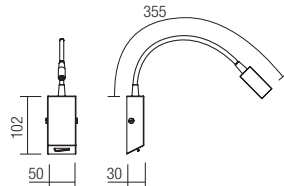

Hello

01-1195

Wall lamp for interior, equipped with CREE POWER LED and flexible arm, metal structure available in matt white, matt black and satin nickel finish.

Aplică pentru interior, echipată cu POWER LED CREE și braț flexibil, structură din metal, disponibilă în variante de finisaje: alb mat, negru mat sau nichel mat.

Applique per interni, equipaggiata con POWER LED CREE e braccio flessibile, struttura in metallo disponibile nelle seguenti finiture: bianco opaco, nero opaco oppure nichel satinato.

Бра для интерьера, оснащенное индикаторным светодиодом CREE и гибким рычагом, металлическая структура доступна в вариантах отделки: белый матовый, черный матовый или матовый никель.

Beltéri falikarok, állítható karú CREE Power LED-el szerelve, matt fehér, matt fekete vagy matt nickel színű fémszerkezet.

Интериорен аплик, оборудван с POWER LED CREE и гъвкав ръкав, метална структура, налична в покрития: матово бяло, черен мат или матов никел.

Nástenná interiérová lampa vybavená LED CREE POWER a flexibilným ramenom, kovová konštrukcia dostupná v nasledujúcich prevedeniach: matná biela, matná čierna a saténový nikol.

- art. **01-1193** Matt White
- art. **01-1194** Matt Black
- art. **01-1195** Satin Nickel